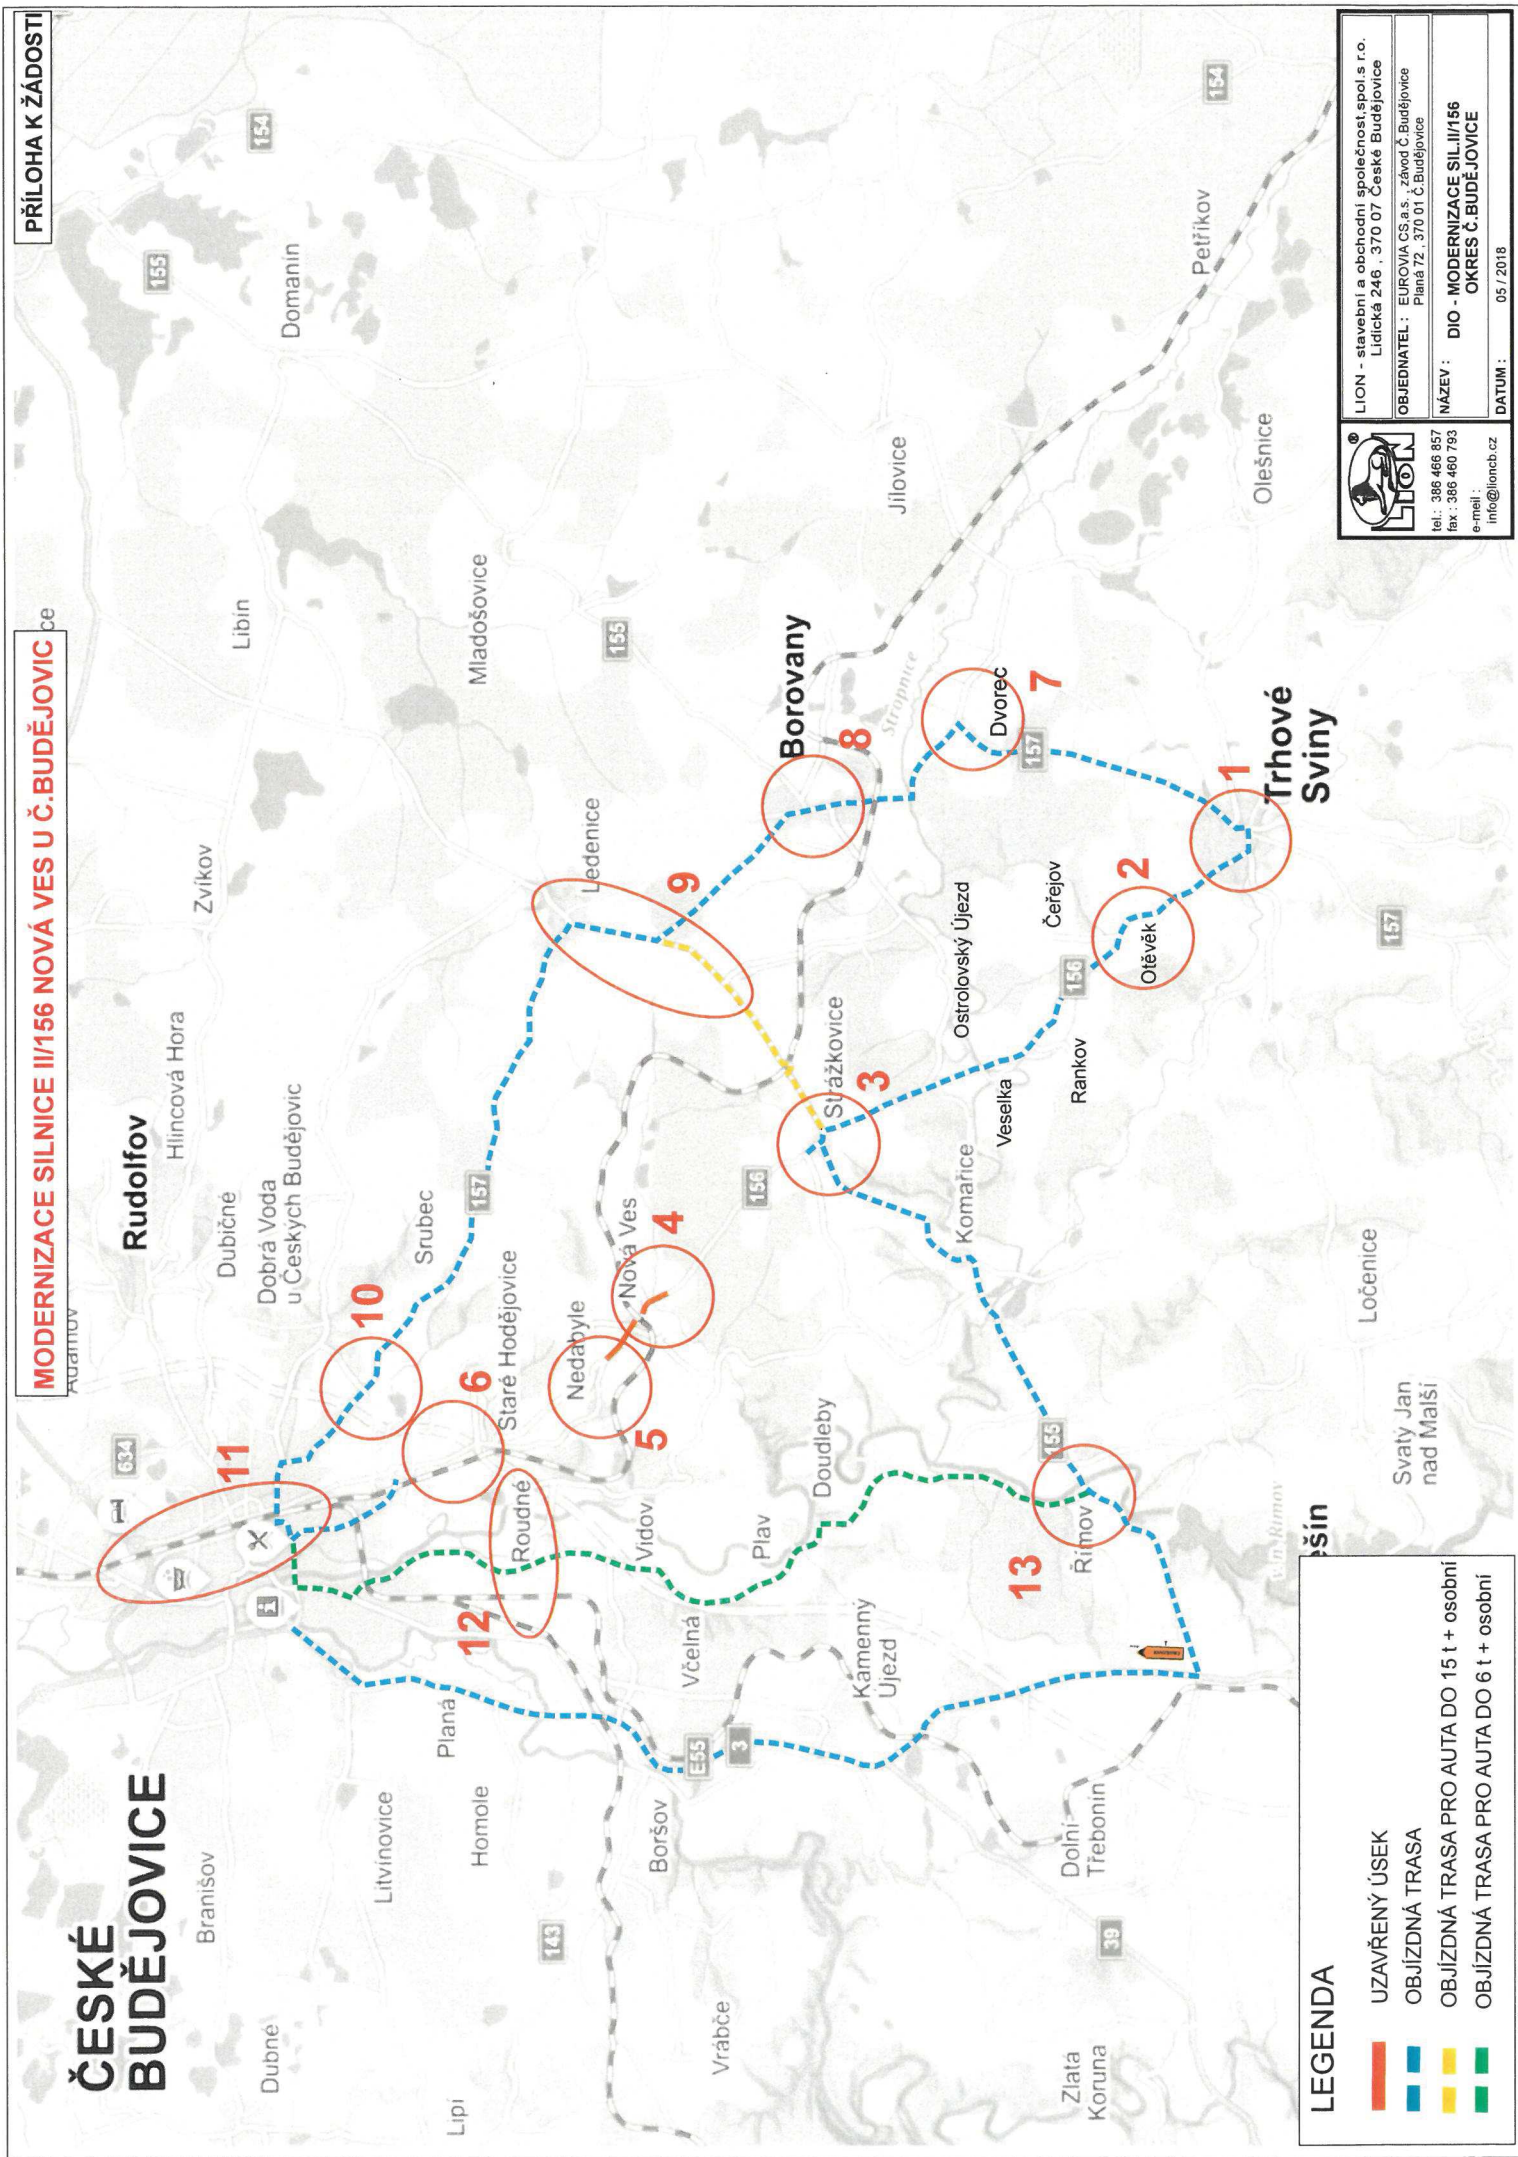

## LEGENDA

- UZAVŘENÝ ÚSEK
- - - OBJÍZDNÁ TRASA
- - - OBJÍZDNÁ TRASA PRO AUTA DO 15 t + osobní
- - - OBJÍZDNÁ TRASA PRO AUTA DO 6 t + osobní

**LION** - stavební a obchodní společnost, spol.s r.o.  
 Lidická 246, 370 07 České Budějovice